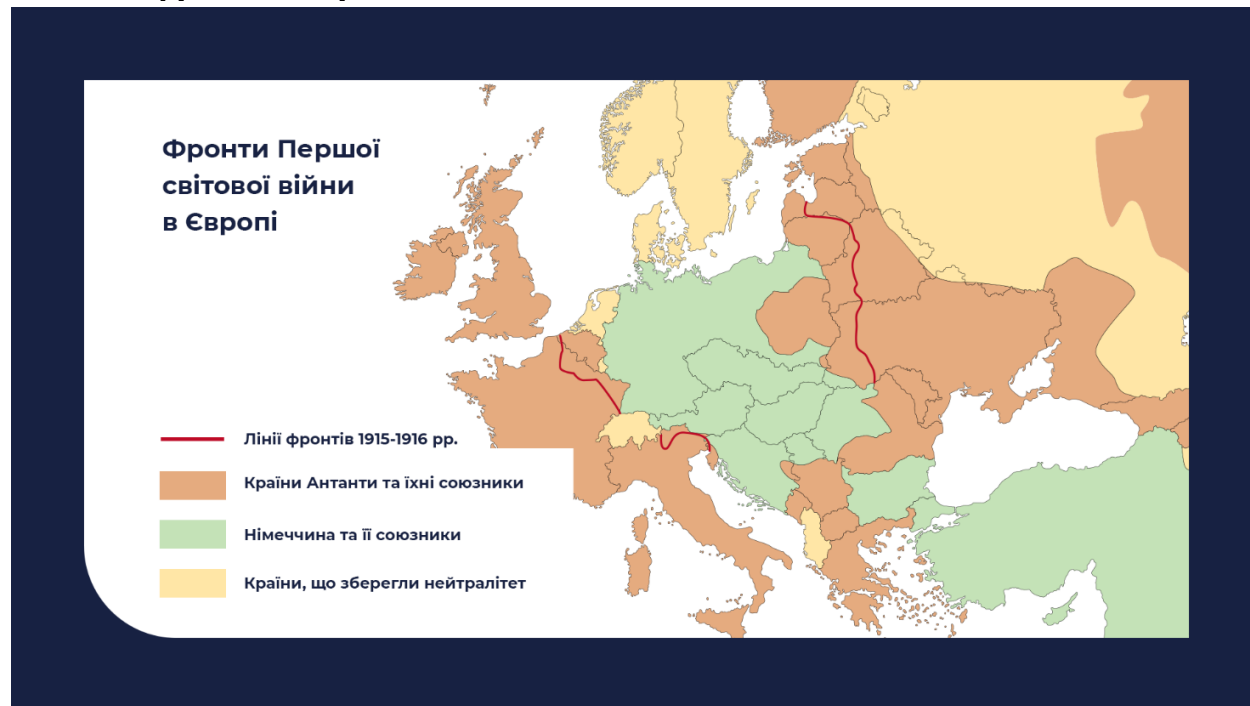

Воєнні кампанії та події 1915–1916 рр.

Головні фронти Першої світової війни

Назва фронту	Роки	Антанта	Центральні держави
Західний фронт	1914-1918	Франція, Велика Британія, США, Бельгія	Німеччина
Східний фронт	1914-1918	Росія, Румунія	Німеччина, Австро-Угорщина, Болгарія, Туреччина
Сербський фронт	1914-1915	Сербія, Чорногорія	Австро-Угорщина, Болгарія, Німеччина
Італійський фронт	1915-1918	Італія, Франція, Велика Британія	Австро-Угорщина
Дарданельська операція	1915	Велика Британія, Франція	Туреччина
Кавказький фронт	1914-1918	Росія	Туреччина
Салонікський фронт	1915-1918	Франція, Велика Британія, Сербія, Греція	Болгарія, Австро-Угорщина, Німеччина, Туреччина

Месопотамський фронт	1914-1918	Велика Британія	Туреччина
Палестинський фронт	1914-1918	Велика Британія, арабські повстан-	Туреччина
Африканський фронт	1914-1918	Велика Британія, Франція	Німеччина
Далекосхідний фронт	1914	Японія, Велика Британія, Австралія, Нова Зеландія	Німеччина

Головні події

листопад 1914 р. — вступ Османської імперії у Першу світову війну на боці Центральних держав

травень 1915 р. — вступ Італії у Першу світову війну на боці Антанти

травень 1915 р. — затоплення пасажирського лайнера «Лузитанія» німецькою субмариною